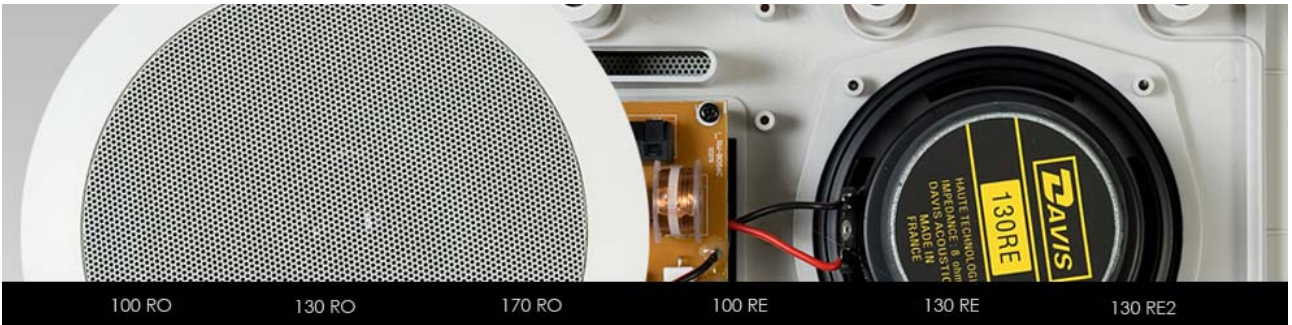

Sophia Hochglanz schwarz	5 Satelliten + Subwoofer	Set	950,-
---------------------------------	--------------------------	-----	--------------

Premium

Manet HD 91dB Hochglanz schwarz	1 Paar	3.290,-
Sisley HD 91dB Hochglanz schwarz, Hochglanz Kirsche	1 Paar	3.790,-
Cesar HD 92dB Hochglanz schwarz	1 Paar	4.290,-

Power

Clint 95dB schwarz Hochglanz	1 Paar	799,-
Stentaure Serie 30 95dB schwarz Hochglanz	1 Paar	1.790,-
Monitor 1 97dB schwarz Hochglanz	1 Paar	4.990,-

Dream

MV One 93dB schwarz Hochglanz oder Rosenholz	1 Paar	6.990,-
Karla 93dB schwarz Hochglanz oder weiß	1 Paar	19.900,-